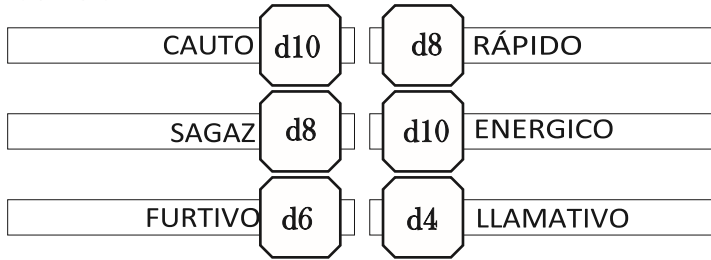

Estilos

Proezas

2 pistolas Colt 45: Porque nunca salgo sin mis Colt 45, obtengo un +2 cuando ATACO o DEFIENDO de manera ENERGICA con ellas durante una batalla.

Líder Nato: Porque yo soy un líder nato, obtengo un +2 cuando trato de CREAR ventajas de una manera CAUTA que beneficien a mi equipo.

Disciplinas

- ☐ d12 TACTICAS DE COMBATE
- ☐ d6 OPERACIONES ENCUBIERTAS
- ☐ d4 MAGIA y MISTICISMO
- ☐ d6 INVESTIGACION y DESARROLLO
- ☐ d8 INGENIERIA SOCIAL
- ☐ PARANORMAL

“Vienen grandes cosas para los Patton”: Porque a veces tengo visiones de mis vidas pasadas, las cuales me ayudan en momentos difíciles, una vez por sesión, puedo optar por cambiar un tiro FALLIDO por un ÉXITO CON ESTILO.